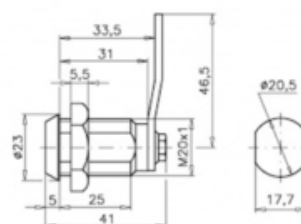

## Caja

LARxBASExALT: x x cm

EAN:

PESO BRUTO: kg

PESO NETO: kg

## Embalaje interior

PIEZAS POR EMBALAJE:

LARxBASExALT: x x cm

DUN 14:

PESO BRUTO: kg

PESO NETO: kg

## Embalaje máster

PIEZAS POR EMBALAJE:

LARxBASExALT: x x cm

DUN14:

PESO BRUTO: kg

PESO NETO: kg

**LLAVES IGUALES**

## KEYA

Cerradura cromada 2 llaves iguales 31 mm x 41 mm Keya.

– Cerradura para madera 180°