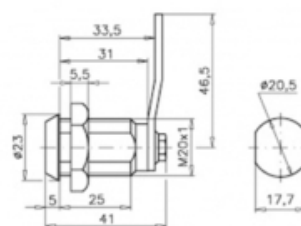

20/43IG

CERRADURA CROMADA 2 LLAVES IGUAL 31x41MM

FECHA: 20240722 13:36:20

Caja

LARxBASExALT: x x cm

EAN:

PESO BRUTO: kg

PESO NETO: kg

Embalaje interior

PIEZAS POR EMBALAJE:

LARxBASExALT: x x cm

DUN 14:

PESO BRUTO: kg

PESO NETO: kg

Embalaje máster

PIEZAS POR EMBALAJE:

LARxBASExALT: x x cm

DUN14:

PESO BRUTO: kg

PESO NETO: kg

LLAVES IGUALES

KEYA

Cerradura cromada 2 llaves iguales 31 mm x 41 mm Keya.

– Cerradura para madera 180°