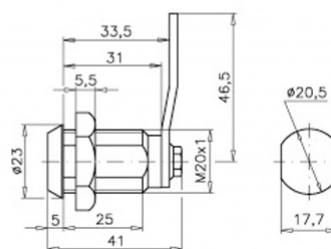

20/43

CERRADURA CROMADA 2 LLAVES 31x41MM

FECHA: 20241203 17:36:06

Caja

LARxBASExALT: 7 x 5 x 5 cm

EAN: 8435263389173

PESO BRUTO: 0.995 kg

PESO NETO: 0.99 kg

Embalaje interior

PIEZAS POR EMBALAJE:

LARxBASExALT: x x cm

DUN 14:

PESO BRUTO: kg

PESO NETO: kg

Embalaje máster

PIEZAS POR EMBALAJE:

LARxBASExALT: x x cm

DUN14:

PESO BRUTO: kg

PESO NETO: kg

KEYA

Cerradura cromada 2 llaves 31 mm x 41 mm Keya.

- Cerradura para madera 180°.