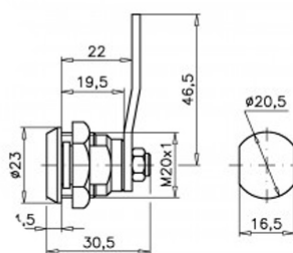

20/24

CERRADURA CROMADA 2 LLAVES 19,5X30,5MM

FECHA: 20241222 07:36:01

Caja

LARxBASExALT: 7 x 5 x 5 cm

EAN: 8435263389166

PESO BRUTO: 0.742 kg

PESO NETO: 0.74 kg

Embalaje interior

PIEZAS POR EMBALAJE:

LARxBASExALT: x x cm

DUN 14:

PESO BRUTO: kg

PESO NETO: kg

Embalaje máster

PIEZAS POR EMBALAJE:

LARxBASExALT: x x cm

DUN14:

PESO BRUTO: kg

PESO NETO: kg

KEYA

Cerradura cromada 2 llaves 19,5 x 30,5 mm Keya.

- Cerradura taquilla 180°.