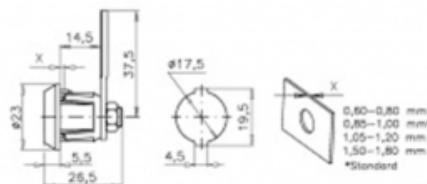

20/42

CERRADURA CLIP CROMADA 2 LLAVES

FECHA: 20240722 13:36:20

Caja

LARxBASExALT: 7 x 5 x 5 cm
EAN: 8435263389197
PESO BRUTO: 0.575 kg
PESO NETO: 0.57 kg

Embalaje interior

PIEZAS POR EMBALAJE:
LARxBASExALT: x x cm
DUN 14:
PESO BRUTO: kg
PESO NETO: kg

Embalaje máster

PIEZAS POR EMBALAJE:
LARxBASExALT: x x cm
DUN14:
PESO BRUTO: kg
PESO NETO: kg

KEYA

Cerradura clip cromada 2 llaves. Keya.

– Cerradura Keya Click cromada 180°.