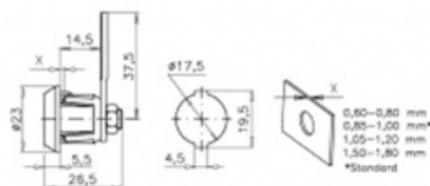

20/42

CERRADURA CLIP CROMADA 2 LLAVES

FECHA: 20240722 13:36:20

Caja

LARxBASExALT: 7 x 5 x 5 cm
EAN: 8435263389197
PESO BRUTO: 0.575 kg
PESO NETO: 0.57 kg

Embalaje interior

PIEZAS POR EMBALAJE:
LARxBASExALT: x x cm
DUN 14:
PESO BRUTO: kg
PESO NETO: kg

Embalaje máster

PIEZAS POR EMBALAJE:
LARxBASExALT: x x cm
DUN14:
PESO BRUTO: kg
PESO NETO: kg

KEYA

Cerradura clip cromada 2 llaves. Keya.

– Cerradura Keya Click cromada 180°.