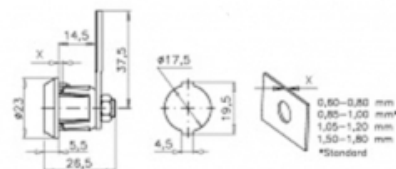

### Caja

LARxBASExALT: 5 x 5 x 2 cm  
EAN: 8435263389210  
PESO BRUTO: 0.049 kg  
PESO NETO: 0.045 kg

### Embalaje interior

PIEZAS POR EMBALAJE:  
LARxBASExALT: x x cm  
DUN 14:  
PESO BRUTO: kg  
PESO NETO: kg

### Embalaje máster

PIEZAS POR EMBALAJE:  
LARxBASExALT: x x cm  
DUN14:  
PESO BRUTO: kg  
PESO NETO: kg

**LLAVES IGUALES**