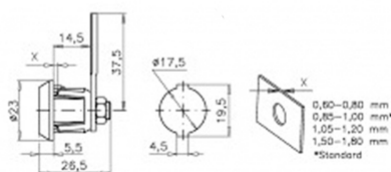

20/42IG

CERRADURA CLIP 2 LLAVES IGUALES

FECHA: 20241222 08:36:05

Caja

LARxBASExALT: 5 x 5 x 2 cm

EAN: 8435263389210

PESO BRUTO: 0.049 kg

PESO NETO: 0.045 kg

Embalaje interior

PIEZAS POR EMBALAJE:

LARxBASExALT: x x cm

DUN 14:

PESO BRUTO: kg

PESO NETO: kg

Embalaje máster

PIEZAS POR EMBALAJE:

LARxBASExALT: x x cm

DUN14:

PESO BRUTO: kg

PESO NETO: kg

LLAVES IGUALES

KEYA

Cerradura clip cromada 2 llaves. Keya.

- Cerradura Keya Click cromada 180°