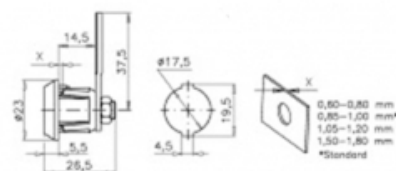

20/42IG

CERRADURA CLIP 2 LLAVES IGUALES

FECHA: 20240722 12:37:45

Caja

LARxBASExALT: 5 x 5 x 2 cm
EAN: 8435263389210
PESO BRUTO: 0.049 kg
PESO NETO: 0.045 kg

Embalaje interior

PIEZAS POR EMBALAJE:
LARxBASExALT: x x cm
DUN 14:
PESO BRUTO: kg
PESO NETO: kg

Embalaje máster

PIEZAS POR EMBALAJE:
LARxBASExALT: x x cm
DUN14:
PESO BRUTO: kg
PESO NETO: kg

LLAVES IGUALES

KEYA

Cerradura clip cromada 2 llaves. Keya.

– Cerradura Keya Click cromada 180°