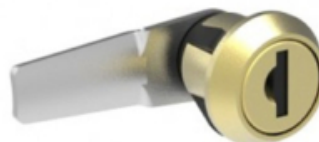

20/53

CERRADURA C/CLIP DORADA 2 LLAVES

FECHA: 20240703 07:36:39

Caja

LARxBASExALT: 7 x 5 x 5 cm
EAN: 8435263389203
PESO BRUTO: 0.572 kg
PESO NETO: 0.5 kg

Embalaje interior

PIEZAS POR EMBALAJE:
LARxBASExALT: x x cm
DUN 14:
PESO BRUTO: kg
PESO NETO: kg

Embalaje máster

PIEZAS POR EMBALAJE:
LARxBASExALT: x x cm
DUN14:
PESO BRUTO: kg
PESO NETO: kg

KEYA

Cerradura clip cromada 2 llaves.

– Cerradura Keya Click cromada 180°