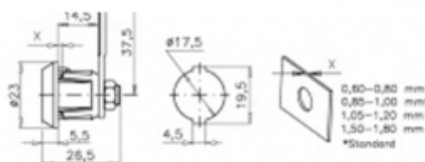

20/53

CERRADURA C/CLIP DORADA 2 LLAVES

FECHA: 20240703 07:36:39

Caja

LARxBASExALT: 7 x 5 x 5 cm
EAN: 8435263389203
PESO BRUTO: 0.572 kg
PESO NETO: 0.5 kg

Embalaje interior

PIEZAS POR EMBALAJE:
LARxBASExALT: x x cm
DUN 14:
PESO BRUTO: kg
PESO NETO: kg

Embalaje máster

PIEZAS POR EMBALAJE:
LARxBASExALT: x x cm
DUN14:
PESO BRUTO: kg
PESO NETO: kg

KEYA

Cerradura clip cromada 2 llaves.

– Cerradura Keya Click cromada 180°