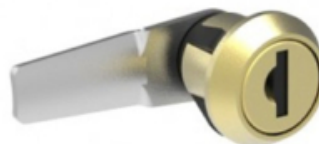

### Caja

LARxBASExALT: 7 x 5 x 5 cm  
EAN: 8435263389203  
PESO BRUTO: 0.572 kg  
PESO NETO: 0.5 kg

## KEYA

Cerradura clip cromada 2 llaves.

– Cerradura Keya Click cromada 180°