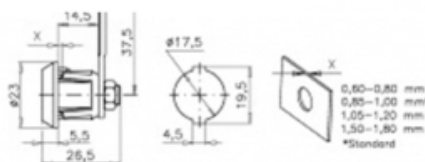

### Caja

LARxBASExALT: 7 x 5 x 5 cm  
EAN: 8435263389203  
PESO BRUTO: 0.572 kg  
PESO NETO: 0.5 kg

### Embalaje interior

PIEZAS POR EMBALAJE:  
LARxBASExALT: x x cm  
DUN 14:  
PESO BRUTO: kg  
PESO NETO: kg

### Embalaje máster

PIEZAS POR EMBALAJE:  
LARxBASExALT: x x cm  
DUN14:  
PESO BRUTO: kg  
PESO NETO: kg