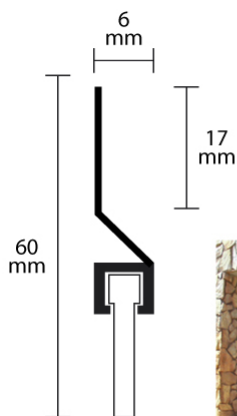

Embalaje interior

PIEZAS POR EMBALAJE:

LARxBASExALT: x x cm

DUN 14:

PESO BRUTO: kg

PESO NETO: kg

Embalaje máster

PIEZAS POR EMBALAJE:

LARxBASExALT: x x cm

DUN14:

PESO BRUTO: kg

PESO NETO: kg

Ferrestock

Burlete de garaje de goma de Ferrestock

- Especial puertas garaje.
- Labio arrastre de 30 mm.
- Muy maleable y resistente al desgaste.
- Aluminio resistente.
- Modelo alta calidad.