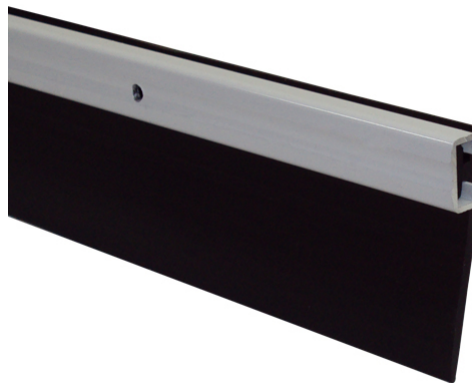

FSKBUR009SI

FECHA: 20250405 02:35:59

Caja

LARxBASExALT: 303 x 16 x 6.5 cm

EAN: 8436034264965

PESO BRUTO: 0.62 kg

PESO NETO: 0.6 kg

Embalaje interior

PIEZAS POR EMBALAJE:

LARxBASExALT: x x cm

DUN 14:

PESO BRUTO: kg

PESO NETO: kg

Embalaje máster

PIEZAS POR EMBALAJE:

LARxBASExALT: x x cm

DUN14:

PESO BRUTO: kg

PESO NETO: kg

BURLETE GARAJE ALU. RES. PLATA GOMA 3MTS

Ferrestock

Burlete de garaje de aluminio resistente plata de 3m Ferrestock.

- Tamaño: 3 m x 68 mm.
- Especial puertas garaje.
- Labio arrastre de 45 mm.
- Goma maleable y resistente al desgaste.
- Aluminio extra-resistente.
- Modelo alta calidad.