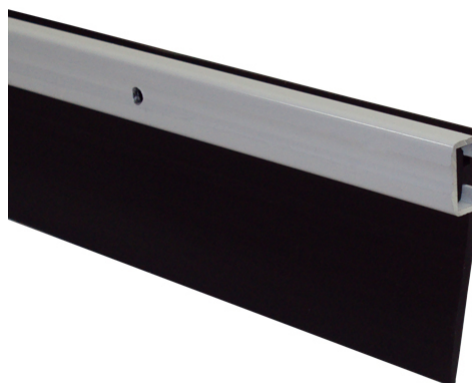

## BURLETE GARAJE ALU. RES. PLATA GOMA 3MTS