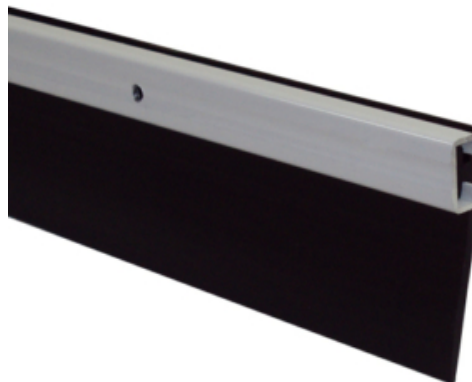

## BURLETE GARAJE ALU. RES. PLATA GOMA 2,5M