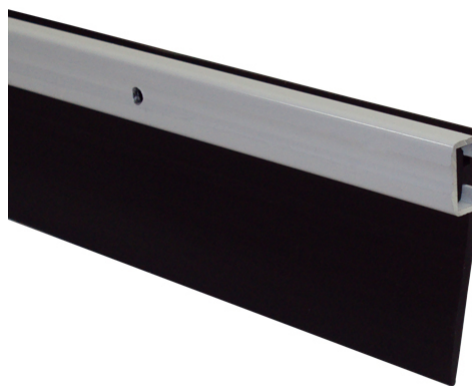

FSKBUR007SI

FECHA: 20241222 08:36:13

Caja

LARxBASExALT: 255 x 1.5 x 7 cm

EAN: 8436034262664

PESO BRUTO: 0.76 kg

PESO NETO: 0.75 kg

Embalaje interior

PIEZAS POR EMBALAJE:

LARxBASExALT: x x cm

DUN 14:

PESO BRUTO: kg

PESO NETO: kg

Embalaje máster

PIEZAS POR EMBALAJE:

LARxBASExALT: x x cm

DUN14:

PESO BRUTO: kg

PESO NETO: kg

BURLETE GARAJE ALU. RES. PLATA GOMA 2,5M

Ferrestock

Burlete de garaje de aluminio resistente plata de 2,5m Ferrestock.

- Tamaño: 2,5m x 68 mm.
- Especial puertas garaje.
- Labio arrastre de 45 mm.
- Goma maleable y resistente al desgaste.
- Aluminio extra-resistente.
- Modelo alta calidad.
- Goma color negro.