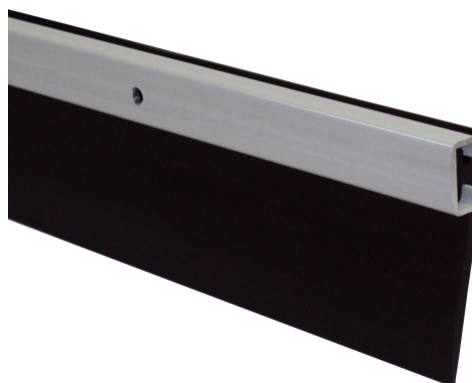

## Embalaje máster

PIEZAS POR EMBALAJE:

LARxBASExALT: x x cm

DUN14:

PESO BRUTO: kg

PESO NETO: kg

BURLETE GARAJE ALU. RES. PLATA GOMA 1,5M

## Ferrestock

Burlete de garaje de aluminio resistente negro de 1,5m Ferrestock.

- Tamaño: 1,5m x 68 mm.
- Especial puertas garaje.
- Labio arrastre de 45 mm.
- Goma maleable y resistente al desgaste.
- Aluminio extra-resistente.
- Modelo alta calidad.
- Goma color negra.