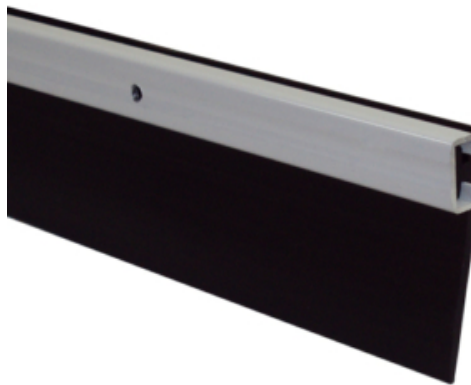

## BURLETE GARAJE ALU. RES. PLATA GOMA 1,5M