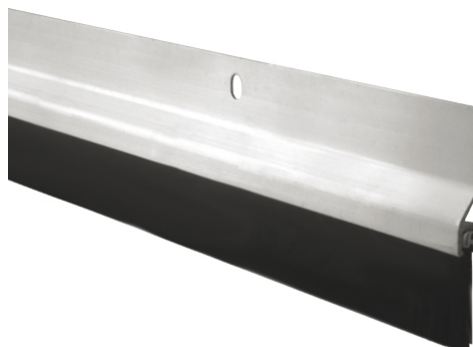

FSKBUR002SI

BURLETE ALUMINIO PLATA C/CAUCHO 1M FSK

FECHA: 20241204 07:36:06

Caja

LARxBASExALT: 1 x 0.5 x 4 cm

EAN: 8436034264934

PESO BRUTO: 0.18 kg

PESO NETO: 0.17 kg

Embalaje interior

PIEZAS POR EMBALAJE: 12

LARxBASExALT: 107 x 7 x 7 cm

DUN 14: 28436034264938

PESO BRUTO: 3 kg

PESO NETO: 2 kg

Embalaje máster

PIEZAS POR EMBALAJE: 48

LARxBASExALT: 109 x 16 x 16 cm

DUN14: 18436034264931

PESO BRUTO: 10 kg

PESO NETO: 9 kg

Ferrestock

Burlete aluminio bajo puerta plata con goma Ferrestock.

- Tamaño: 1m x 39,3 mm. - (goma: 20 mm. metal: 23mm.)
- Fácil colocación.
- Adhesivo de alta calidad.
- Huecos para poder atornillar el burlete.
- Labio caucho flexible.