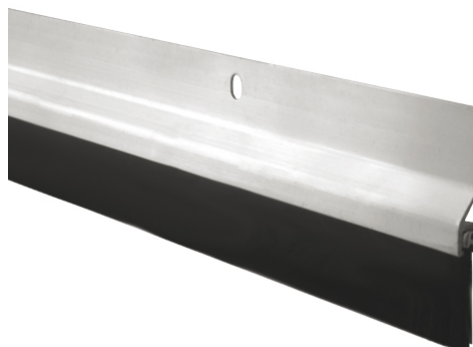

FSKBUR002SI

BURLETE ALUMINIO PLATA C/CAUCHO 1M FSK

FECHA: 20250405 02:35:59

Caja

LARxBASExALT: 1 x 0.5 x 4 cm

EAN: 8436034264934

PESO BRUTO: 0.18 kg

PESO NETO: 0.17 kg

Embalaje interior

PIEZAS POR EMBALAJE: 12

LARxBASExALT: 107 x 7 x 7 cm

DUN 14: 28436034264938

PESO BRUTO: 3 kg

PESO NETO: 2 kg

Embalaje máster

PIEZAS POR EMBALAJE: 48

LARxBASExALT: 109 x 16 x 16 cm

DUN14: 18436034264931

PESO BRUTO: 10 kg

PESO NETO: 9 kg

Ferrestock

Burlete aluminio bajo puerta plata con goma Ferrestock.

- Tamaño: 1m x 39,3 mm. - (goma: 20 mm. metal: 23mm.)
- Fácil colocación.
- Adhesivo de alta calidad.
- Huecos para poder atornillar el burlete.
- Labio caucho flexible.