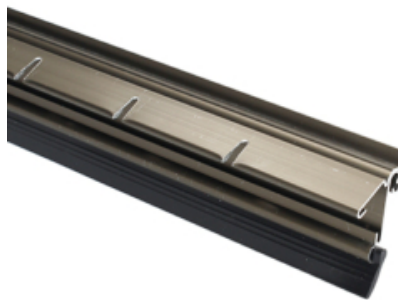

FSKBUR004BR

FECHA: 20240722 13:36:27

Caja

LARxBASExALT: 98 x 5 x 1.5 cm
EAN: 8436034262589
PESO BRUTO: 0.32 kg
PESO NETO: 0.3 kg

Embalaje interior

PIEZAS POR EMBALAJE:
LARxBASExALT: x x cm
DUN 14:
PESO BRUTO: kg
PESO NETO: kg

Embalaje máster

PIEZAS POR EMBALAJE:
LARxBASExALT: x x cm
DUN14:
PESO BRUTO: kg
PESO NETO: kg

BURLETE ALUMINIO AUTO.BRONCE C/GOMA FSK

Ferrestock

Burlete automatico con goma color bronce FSK.

- Tamaño: 915 mm x 50 mm.
- Recomendado para proteger del viento.
- No aconsejable para aislar del agua.
- Se puede cortar a la medida deseada.